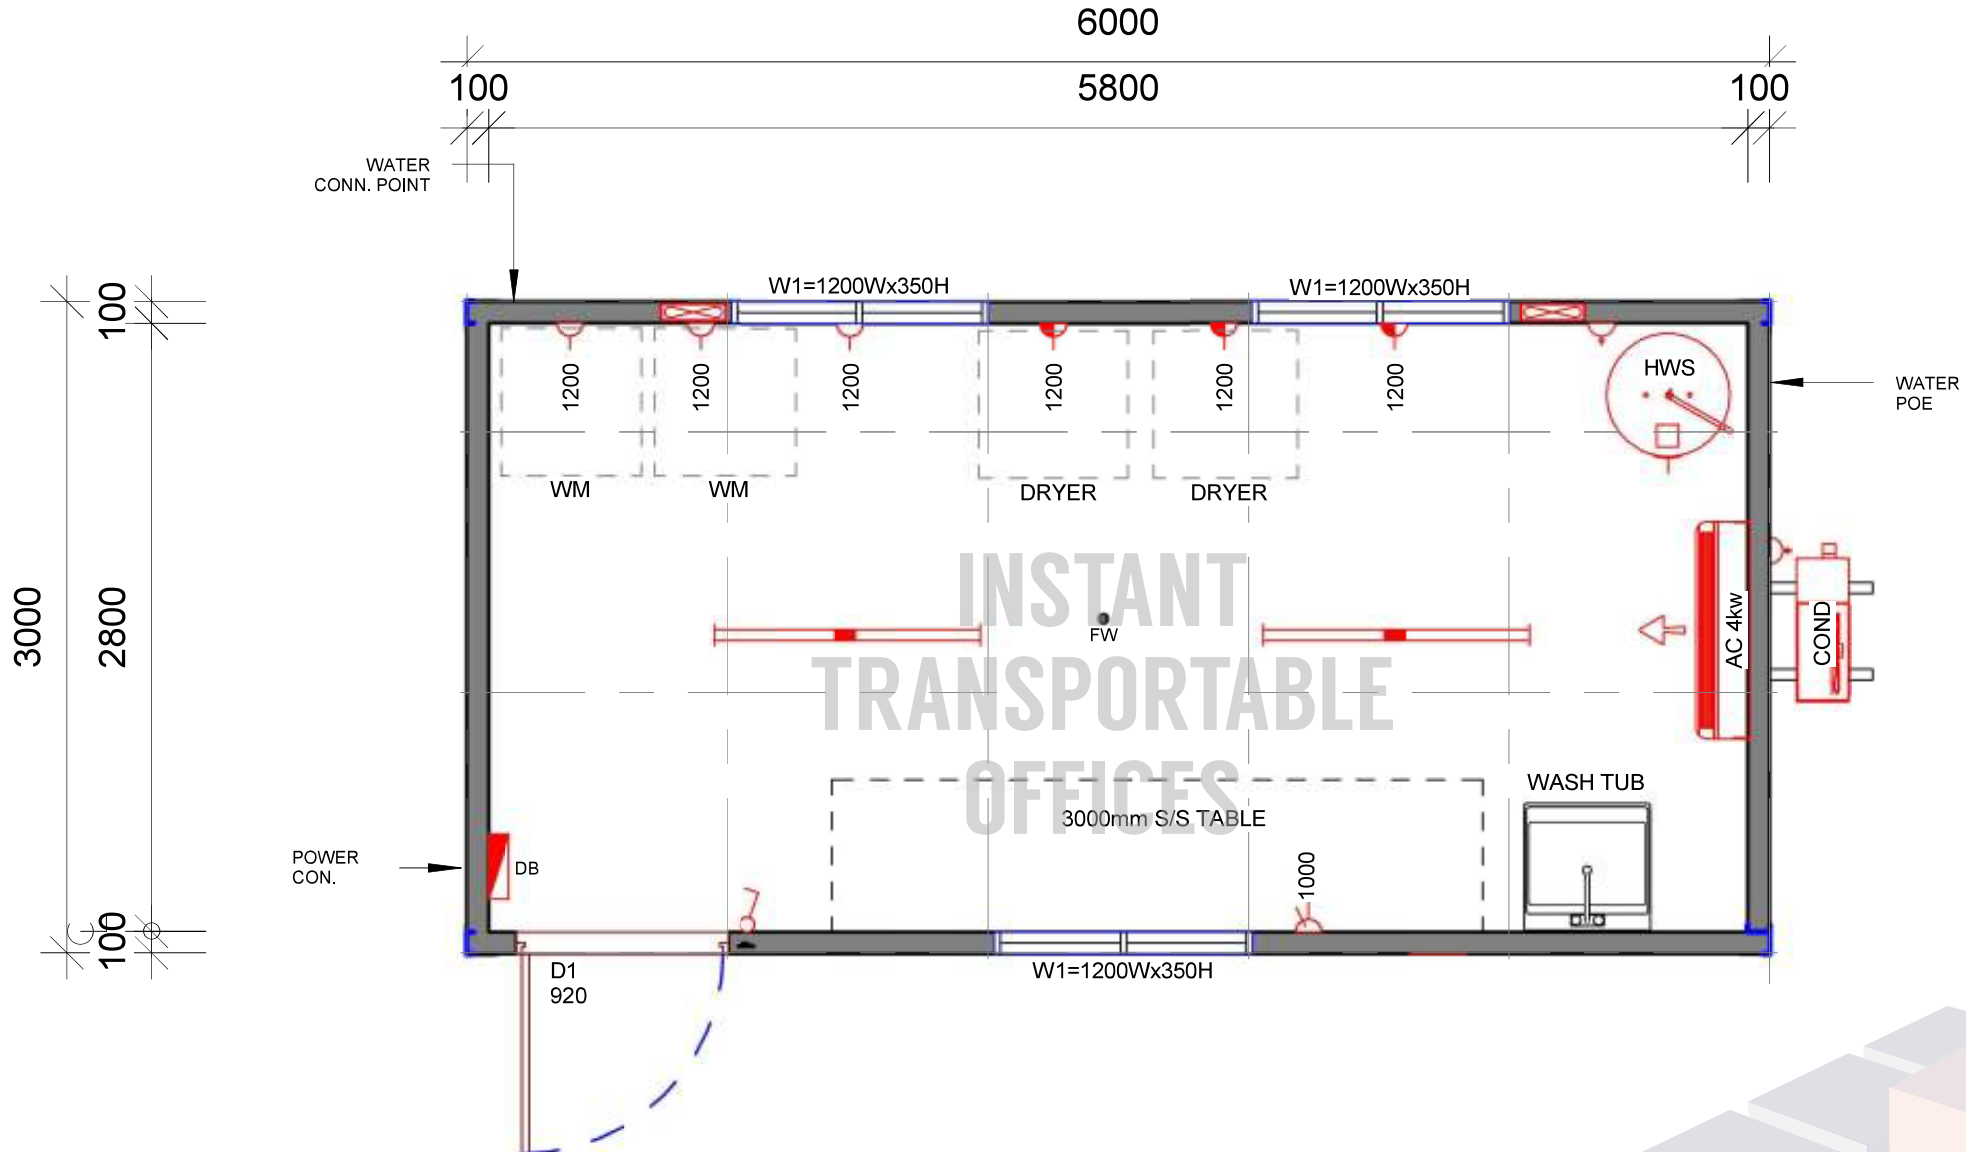

**MODEL: 7064**

6.0m x 3.0m Laundry

**MODEL: 7062**

12.0m x 3.0m Laundry